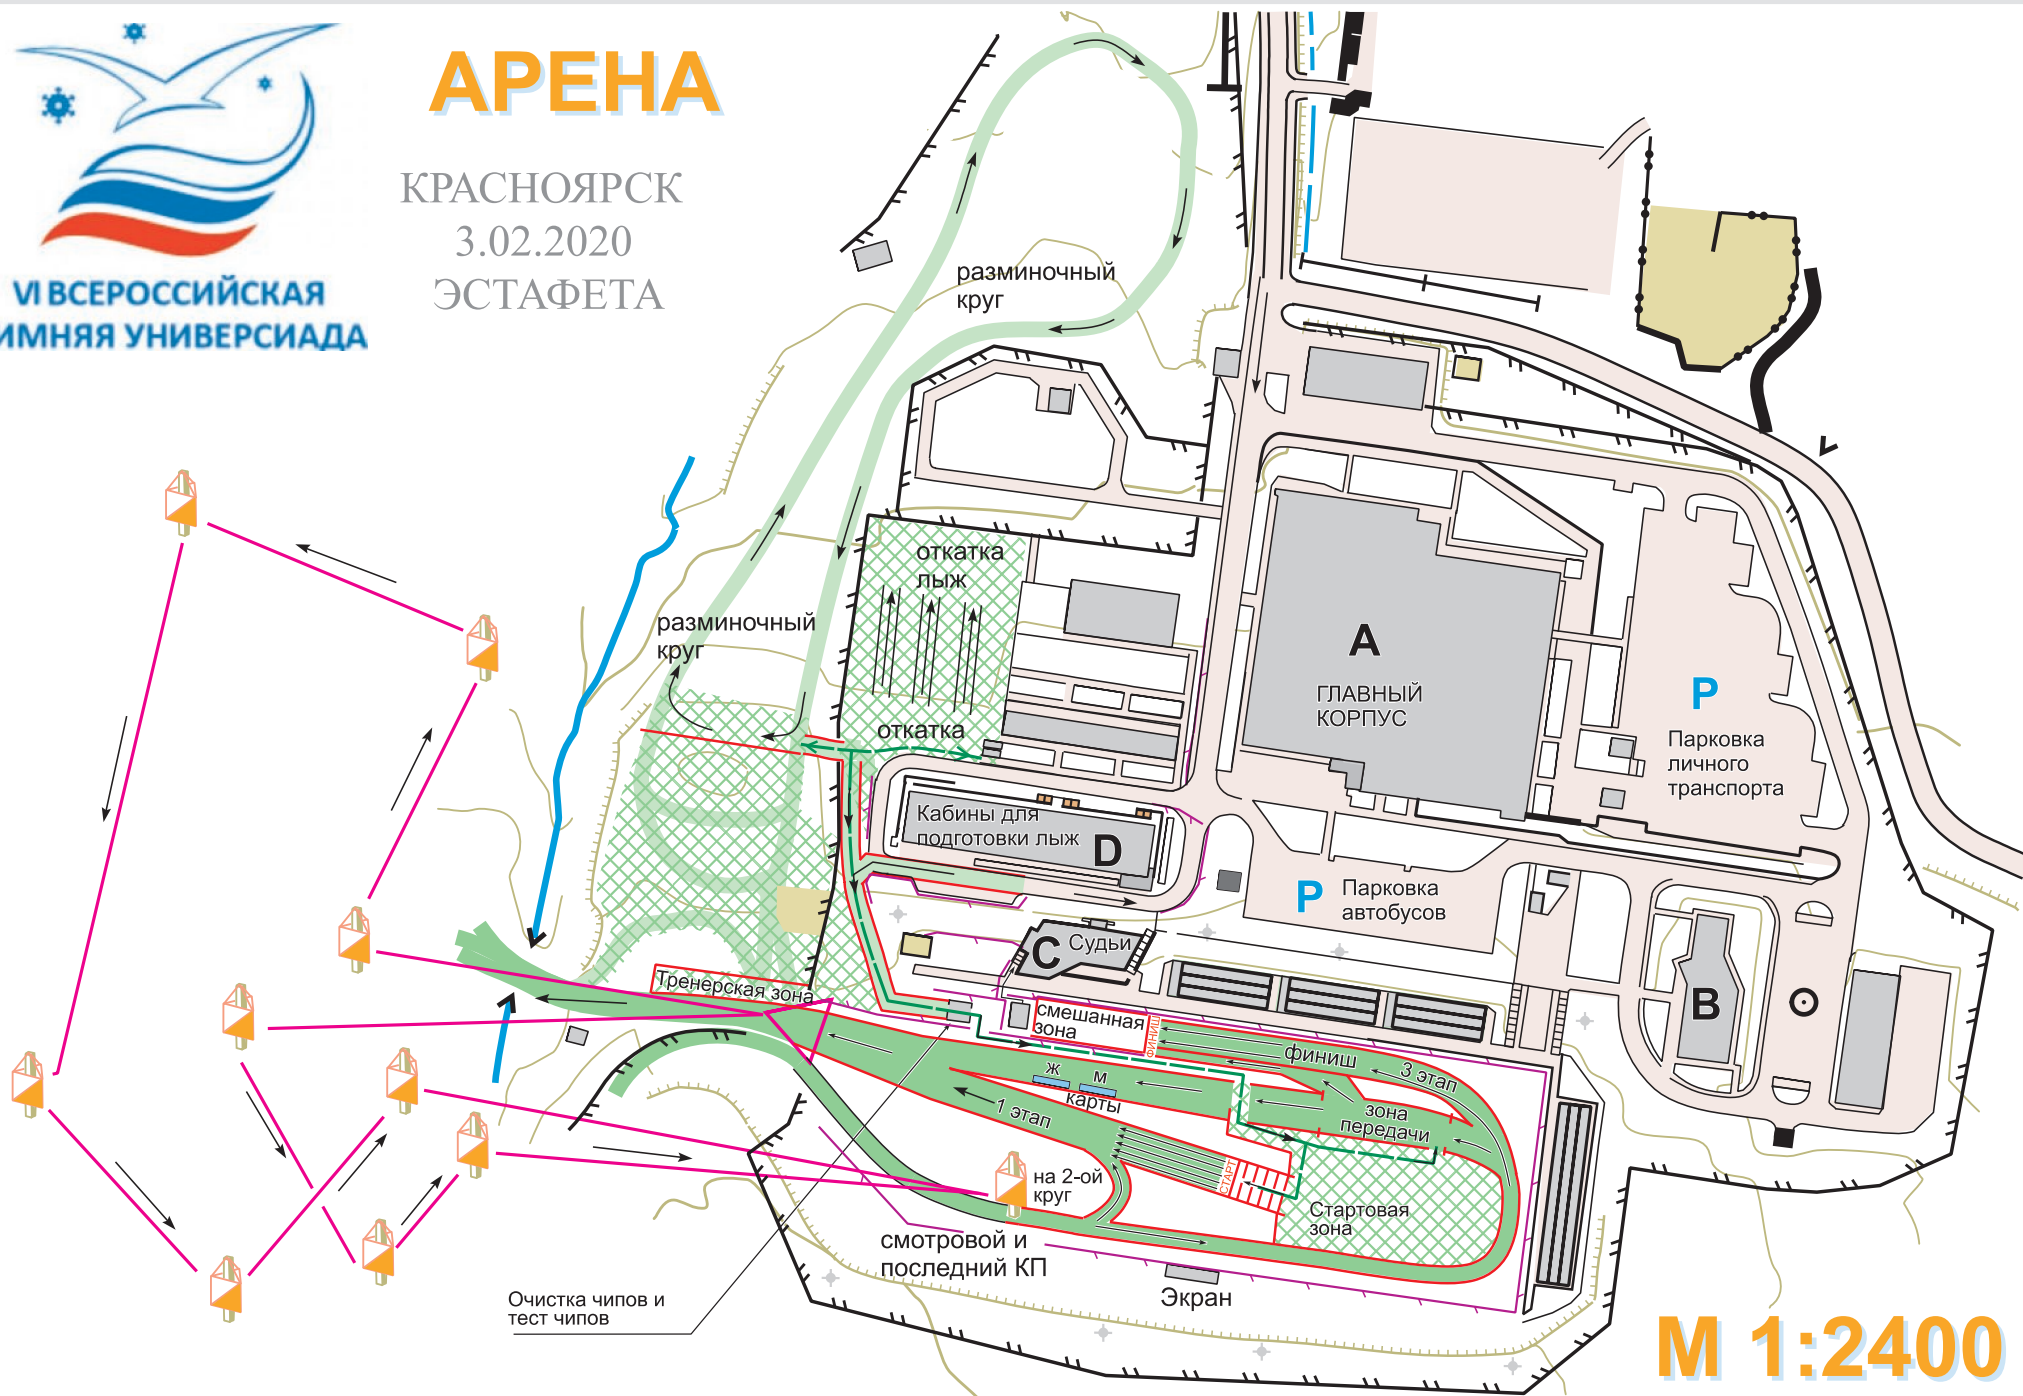

АРЕНА

КРАСНОЯРСК

3.02.2020

ЭСТАФЕТА

М 1:2400