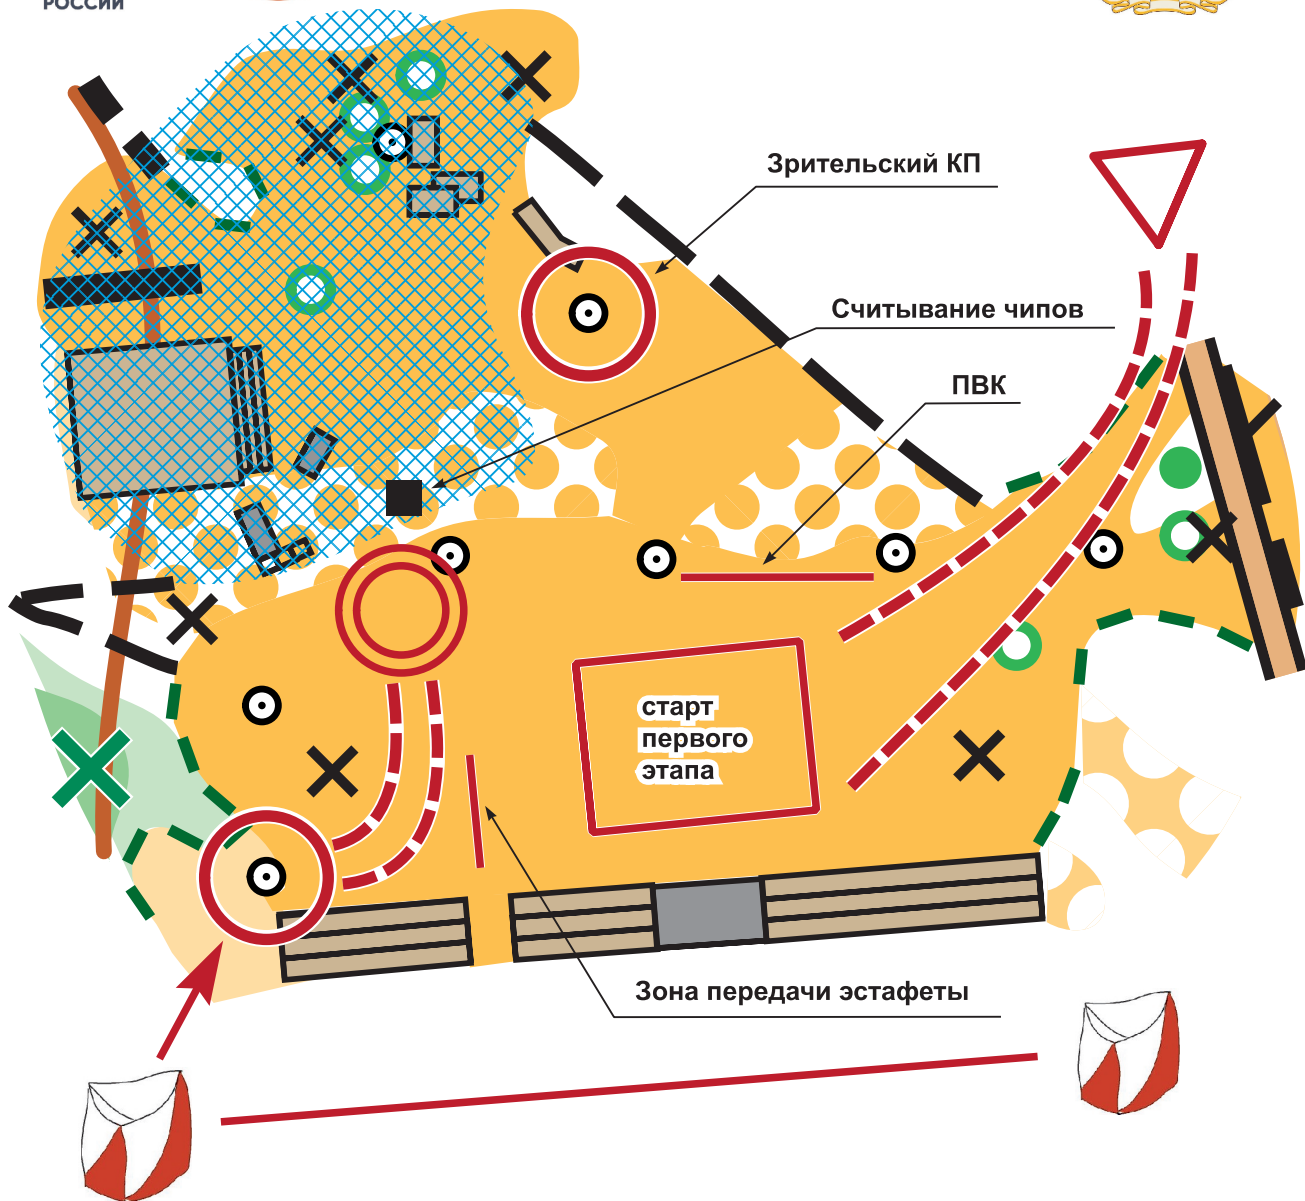

Чемпионат, первенство Сибирского федерального округа по спортивному ориентированию, 23.04-26.04.2026

Арена соревнования 26.04.2026

Кросс-эстафета 2 человека (0830011811Я)

- зона разминки